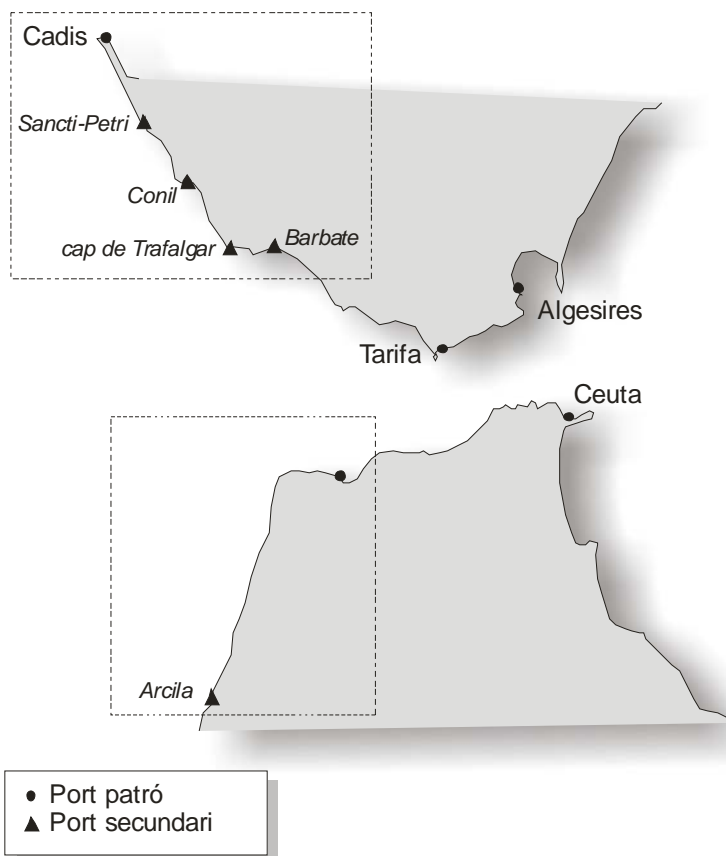

PORTS

Situació general

Correccions als ports secundaris

Ports		Hora [minuts]		Altura [metres]	
Patró	Secundari	Plenamar	Baixamar	Plenamar	Baixamar
Cadis	<i>Sancti-Petri</i>	+ 5	+ 5	-0,19	- 0,02
Cadis	<i>Conil</i>	- 16	- 17	- 0,27	- 0,05
Cadis	<i>C. Trafalgar</i>	- 20	- 20	- 0,29	- 0,03
Cadis	<i>Barbate</i>	- 20	-20	- 0,80	- 0,05
Tànger	<i>Arcila</i>	- 5	- 5	+ 0,66	+ 0,09