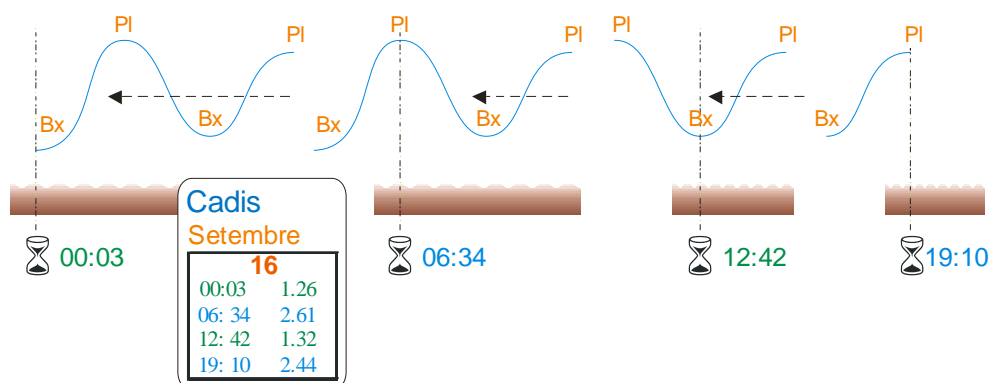

És important conèixer la seva previsió?

Les cartes nàutiques que representen les zones que pateixen l'efecte de les mareas indiquen sobre el mar les profunditats d'aigua mínima que trobarem (és el que en castellà es coneix com "sonda carta"). És sobre aquesta profunditat que afegirem la columna d'aigua relativa a l'efecte de la marea, que com ja hem dit variarà en funció del dia de l'any, l'hora i el port que considerem.

Navegant per zones de mareas, en els casos en què el calat del nostre vaixell sigui igual o major al sondatge que reflecteix la carta, hauré de calcular en quins intervals de temps podrem accedir a la zona amb una quantitat d'aigua sota la quilla que ens doni la suficient seguretat de que no quedarem encallats.

El càlcul correcte de les mareas és un factor de seguretat per a nosaltres i la nostra embarcació

ABREVIATURES

Amp..... Amplitud de la marea
 AM.....Altura de la marea
 Bx..... Baixamar
 CA Correcció additiva
 CPa..... Correcció per pressió atmosfèrica (pàg. 9)
 D Durada (de la creixent / minvant)
 I..... Interval de temps des de / fins la Bx més propera
 m. metres
 Pl..... Plenamar
 SC Sondatge reflectit en la carta
 TU..... Temps Universal

GRÀFICS AUTOEXPLICATIUS

General

Moviment de la marea

EFEMÈRIDES

La marea més curta en temps es produeix al port de Ceuta el dia 19 d'abril, amb una durada de 5 hores i 4 minuts. La marea més llarga en temps es produeix al port de Tarifa els dies 10 i 24 de març, amb una durada de 7 hores i 35 minuts.