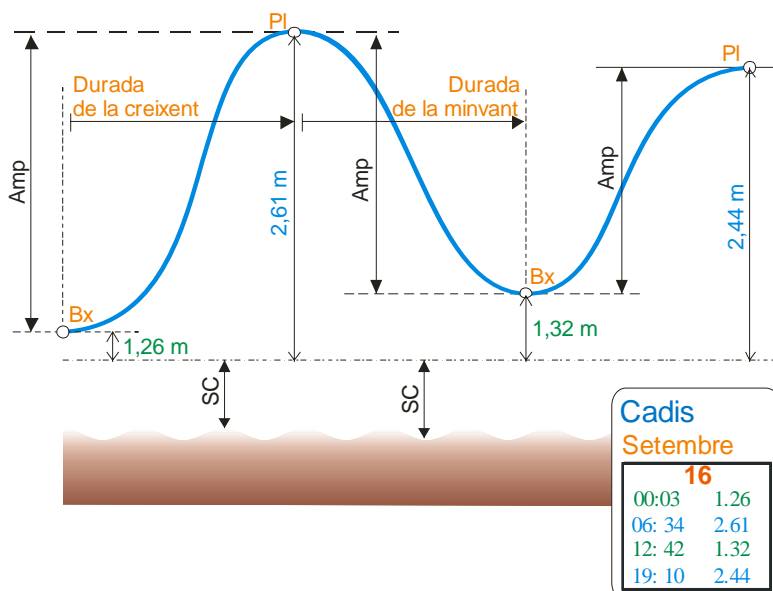

ABREVIATURES

Amp..... Amplitud de la marea
AM.....Altura de la marea
Bx..... Baixamar
CA ..... Correcció additiva
CPa..... Correcció per pressió atmosfèrica (pàg. 9)
D ..... Durada (de la creixent / minvant)
I..... Interval de temps des de / fins la Bx més propera
m. .... metres
Pl..... Plenamar
SC ..... Sondatge reflectit en la carta
TU..... Temps Universal

GRÀFICS AUTOEXPLICATIUS

General