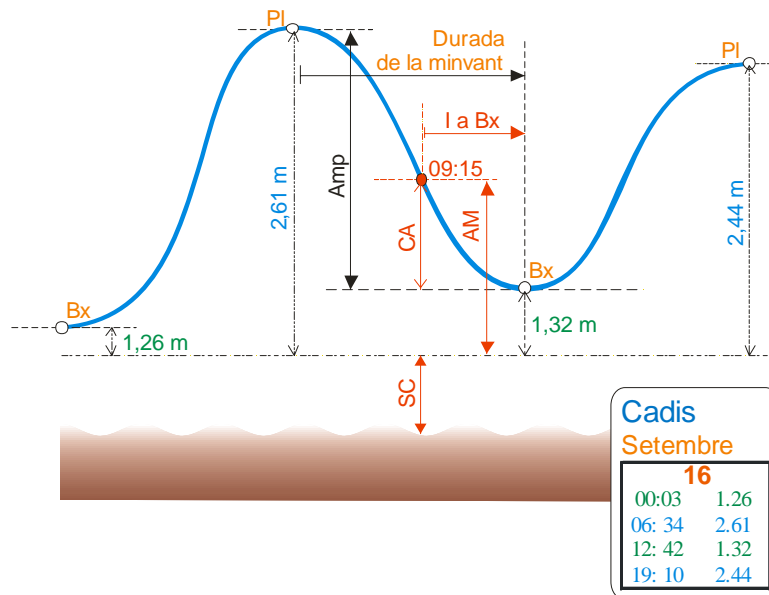

EXEMPLES

Port de Cadis 16/09

Calculeu l'altura de la marea al port de Cadis per al dia 16 de setembre a TU 09:15 si sabeu que el valor de pressió atmosfèrica és de 978 mb.

Duració de la minvant 6:08
Amplitud de la marea: 1,29 m
Interval a la baixamar: 3:27
Correcció per P. Atm: 0,35 m

$$CA = \frac{Amp \cdot (1 - \cos \alpha)}{2}; \alpha = \frac{I \cdot 180^\circ}{D}$$

Alfa (I·180/D): 101,25°
Correcció additiva (CA): 0,77 m
Altura de la marea: 2,09 m

Altura de la marea /c: 2,44 m