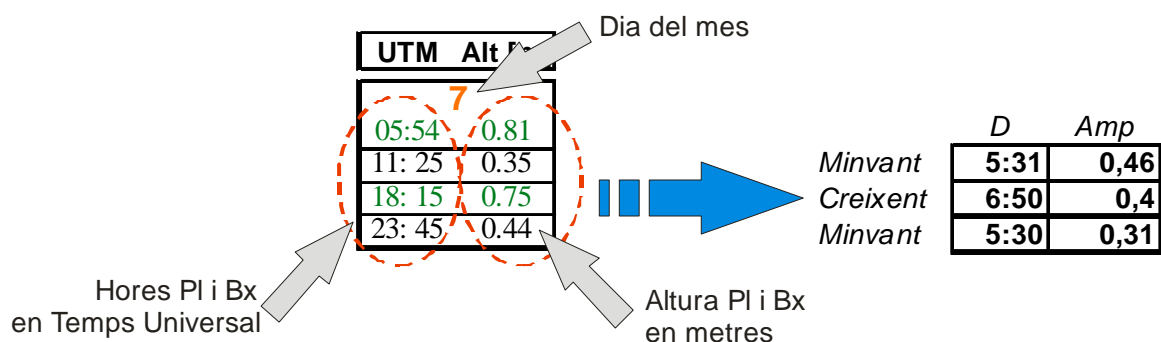

Qualsevol hora fora de les corresponents a la PI i la Bx requerirà de la seva corresponent interpolació.